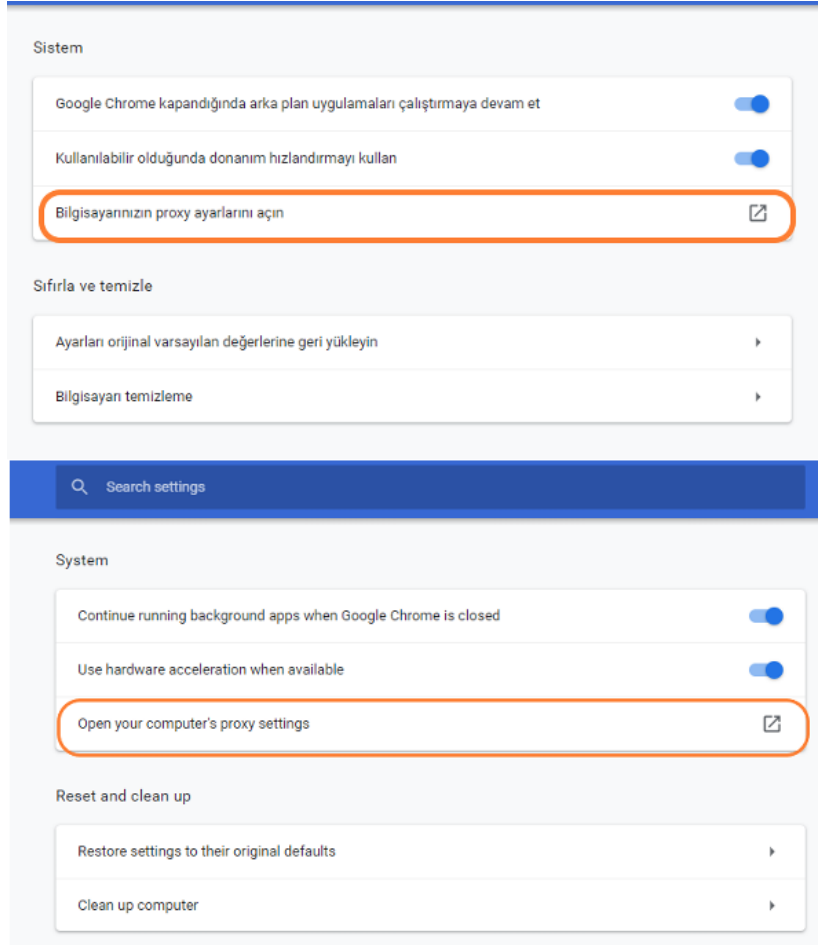

- 2- Ayarlar ekranında aşağıda görüldüğü gibi “Sistem” seçeneğine tıklayınız.

- 3- Sonrasında Alt tarafta görünen System/Sistem yazan yere tıkladığınızda; karşınıza aşağıdaki ekran gelecektir.

- 4- Bu ekrandaki görselde yazan **Open your computer's proxy settings/Bilgisayarınızın proxy ayarlarını** açın kısmına giriş sağladığınızda aşağıdaki ekran açılacaktır. Bu sayfada Use setup script/Kurulum komut dosyasını kullan **Open/Açık** konuma getirilip **Script Address/Betik Adresi** kısmına <http://proxy.hacettepe.edu.tr/proxy.pac> adresi yazılmalıdır.