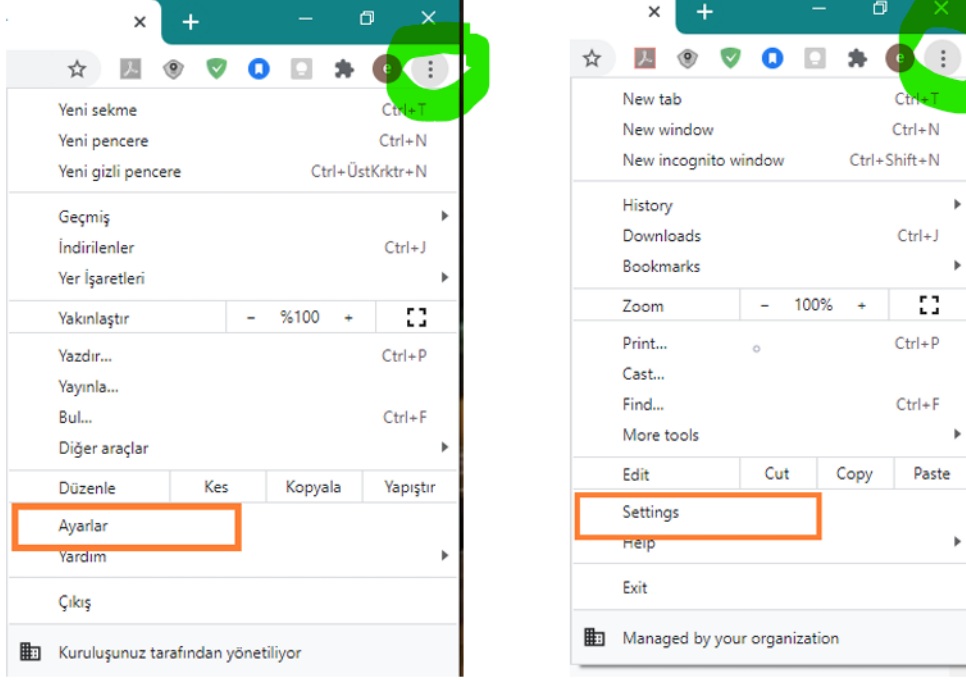

- 2- Ayarlar ekranında aşağıda görüldüğü gibi “Sistem” seçeneğine tıklayınız.

- 3- Sonrasında Alt tarafta görünen System/Sistem yazan yere tıkladığınızda; karşınıza aşağıdaki ekran gelecektir.

- 4- Bu ekrandaki görselde yazan **Open your computer's proxy settings/Bilgisayarınızın proxy ayarlarını** açın kısmına giriş sağladığınızda aşağıdaki ekran açılacaktır. Bu sayfada Use setup script/Kurulum komut dosyasını kullan **Open/Açık** konuma getirilip **Script Address/Betik Adresi** kısmına <http://proxy.hacettepe.edu.tr/proxy.pac> adresi yazılmalıdır.